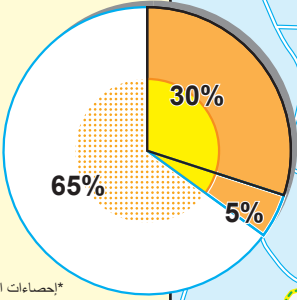

نسب خطة مناطق الضفة الغربية *

* إحصاءات المنطقة: جي دي دونغ منطقة الضفة الغربية هي الأراضي التي لا تتبع إسرائيل ما بعد الخط الأخضر ١٩٤٩

مناطق الحكم الذاتي الفلسطيني وجدار الفصل المقترحين