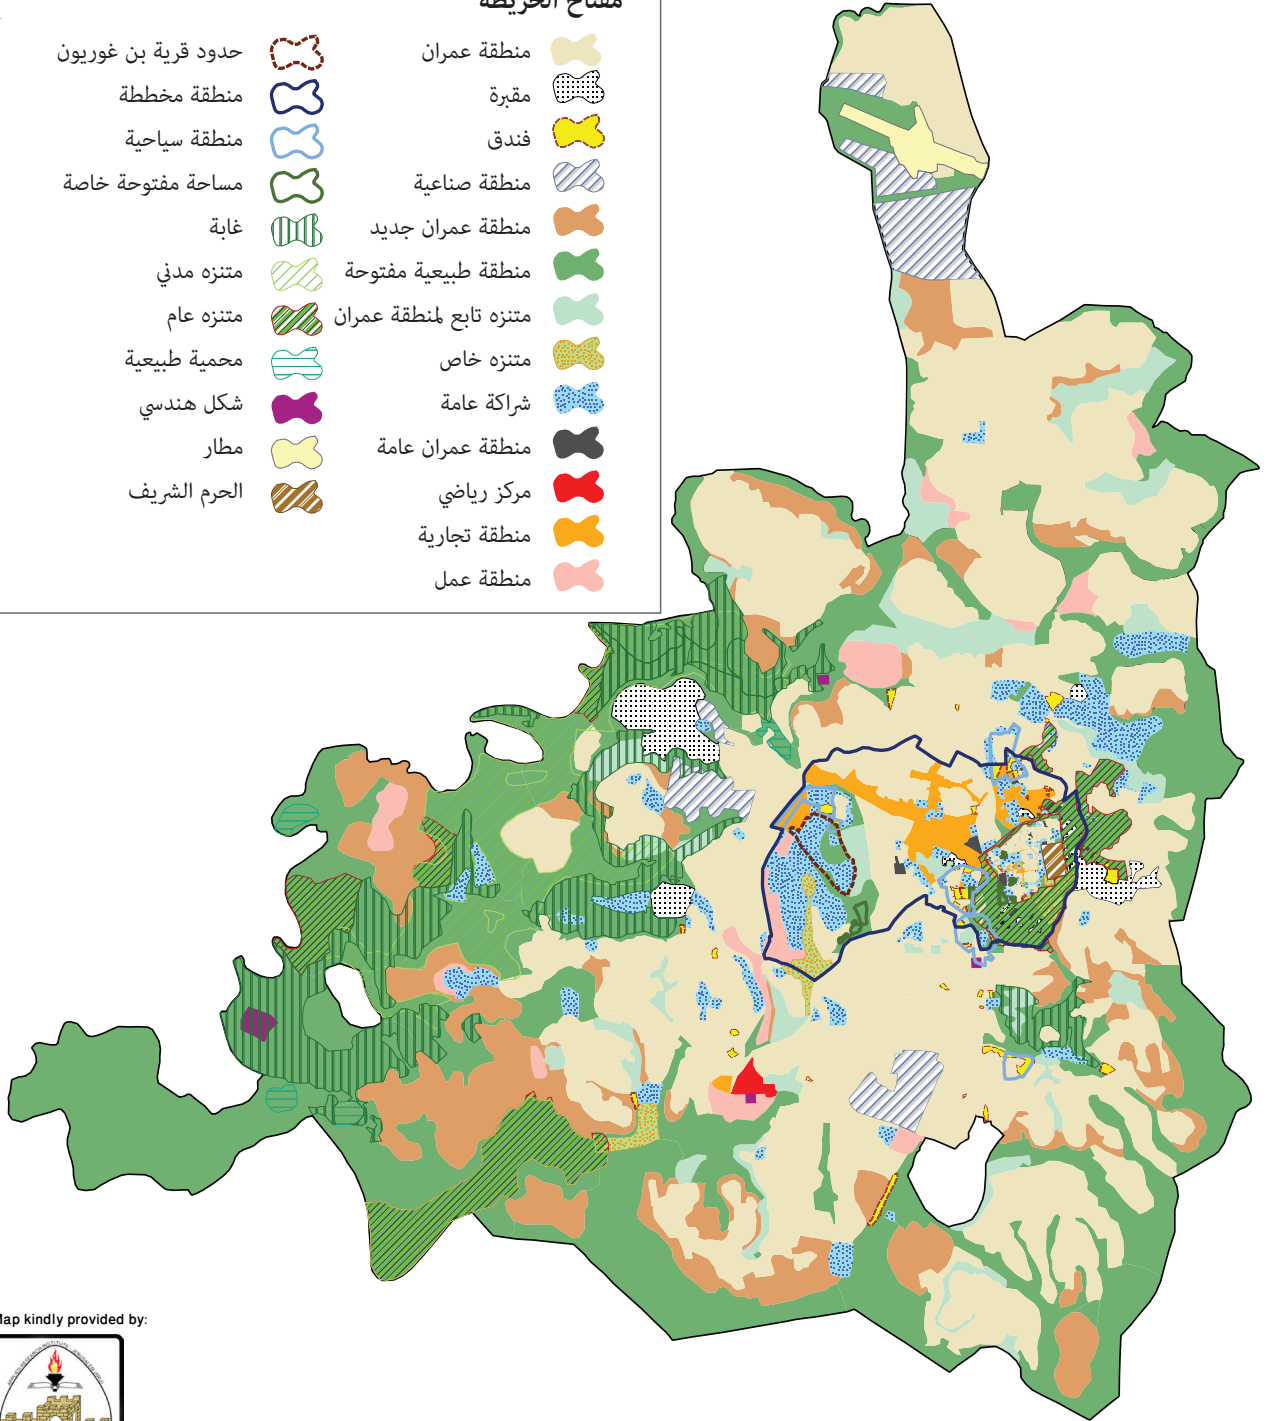

مفتاح الخريطة

حدود قرية بن غوريون

منطقة مخططة

منطقة سياحية

مساحة مفتوحة خاصة

غابة

متنزه مدني

متنزه عام

محمية طبيعية

شكل هندسي

مطار

الحرم الشريف

منطقة عمران

مقبرة

فندق

منطقة صناعية

منطقة عمران جديد

منطقة طبيعية مفتوحة

متنزه تابع لمنطقة عمران

متنزه خاص

شراكة عامة

منطقة عمران عامة

مركز رياضي

منطقة تجارية

منطقة عمل

Map kindly provided by:

0 1 2 4 km